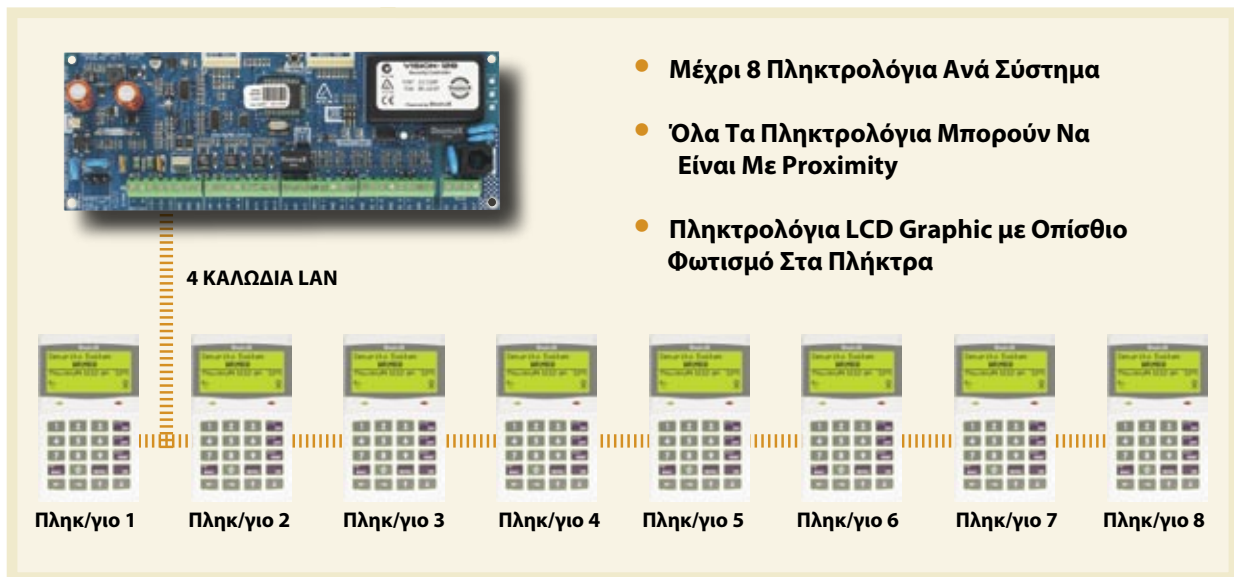

ΣΧΕΔΙΑΓΡΑΜΜΑ ΣΥΝΔΕΣΗΣ

ΓΕΝΙΚΑ ΧΑΡΑΚΤΗΡΙΣΤΙΚΑ

CP100	Πληκτρολόγιο GRAPHIC (Άσπρο / Πράσινο Οπίσθιο Φωτισμό)
CP101	Πληκτρολόγιο GRAPHIC Με Ενσωματωμένο Καρταναγνώστη-Proximity (Άσπρο / Πράσινο Οπίσθιο Φωτισμό)
CP110	Πληκτρολόγιο GRAPHIC (Μαύρο / Μπλε Οπίσθιο Φωτισμό)
CP111	Πληκτρολόγιο GRAPHIC Με Ενσωματωμένο Καρταναγνώστη-Proximity (Μαύρο / Μπλε Οπίσθιο Φωτισμό)
Ρεύμα	CP110 30mA (Χωρίς Οπίσθιο Φωτισμό) 70mA MAX (Με Οπίσθιο Φωτισμό) CP111 90mA (Με PROXIMITY / Χωρίς Οπίσθιο Φωτισμό) 130mA MAX (Με PROXIMITY / Χωρίς Οπίσθιο Φωτισμό)
Θερμοκρασία	0° Έως 55°C Θερμοκρασία Λειτουργίας
Υγρασία	Σχετική Υγρασία 5% Έως 85% Στους 30°C
Εγγύηση	3 Χρόνια Από Την Ημερομηνία Κατασκευής του Προϊόντος
Διαστάσεις	90mm (W), 23mm (D), 146mm (H)
CP100	Εγχειρίδιο Χρήσης

Διάθεση Από: