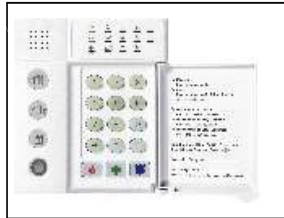

Διαθέσιμοι τύποι πληκτρολογίων

NX-108/124GR

με LED και φωτιζόμενα πλήκτρα
Διαστάσεις: Π 16.3 x Υ 10.2 x Β 2.6cm

NX-1208E

με LED και οριζόντιο πορτάκι
Διαστάσεις: Π 11.1 x Υ 12.5 x Β 2.5cm

NX-1324GR

με LED φωτιζόμενα πλήκτρα και πορτάκι.
Διαστάσεις: Π 15.8 x Υ 13.5 x Β 3cm