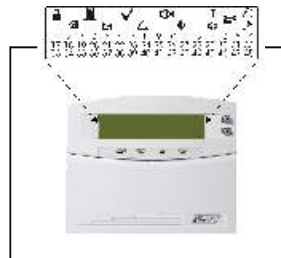

Διαθέσιμοι τύποι πληκτρολογίων

NX-108/124GR

με LED και φωτιζόμενα πλήκτρα
Διαστάσεις: Π 16.3 x Υ 10.2 x Β 2.6cm

NX-1208E

με LED και οριζόντιο πορτάκι
Διαστάσεις: Π 11.1 x Υ 12.5 x Β 2.5cm

NX-1324GR

με LED φωτιζόμενα πλήκτρα και πορτάκι.
Διαστάσεις: Π 15.8 x Υ 13.5 x Β 3cm

NX-1516GR

με LED φωτιζόμενα πλήκτρα και πορτάκι.
Διαστάσεις: Π 7.6 x Υ 14.5 x Β 3cm

NX-148GR

LCD αλφαριθμητικός με φωτιζόμενα πλήκτρα, πορτάκι και Ελληνικούς / Αγγλικούς χαρακτήρες.
Διαστάσεις: Π 15.8 x Υ 13.5 x Β 3cm

NX-1248E

LCD με οριζόντιο πορτάκι και με Ελληνικούς / Αγγλικούς χαρακτήρες.
Διαστάσεις: Π 13.5 x Υ 14 x Β 2.5cm

NX-1348 ICON

LCD με πορτάκι και fixed σύμβολα σε οθόνη υγρών κρυστάλλων.
Διαστάσεις: Π 15.8 x Υ 13.5 x Β 3cm