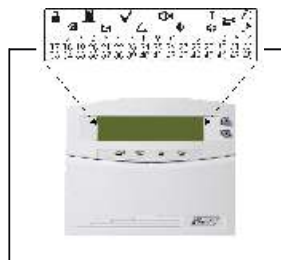

Διαθέσιμοι τύποι πληκτρολογίων

NX-108/124GR

με LED και φωτιζόμενα πλήκτρα
Διαστάσεις: Π 16.3 x Υ 10.2 x Β 2.6cm

NX-1208E

με LED και οριζόντιο πορτάκι
Διαστάσεις: Π 11.1 x Υ 12.5 x Β 2.5cm

NX-1324GR

με LED φωτιζόμενα πλήκτρα και πορτάκι.
Διαστάσεις: Π 15.8 x Υ 13.5 x Β 3cm

NX-1516GR

με LED φωτιζόμενα πλήκτρα και πορτάκι.
Διαστάσεις: Π 7.6 x Υ 14.5 x Β 3cm

NX-148GR

LCD αλφαιμητρικός με φωτιζόμενα πλήκτρα, πορτάκι και Ελληνικούς / Αγγλικούς χαρακτήρες.
Διαστάσεις: Π 15.8 x Υ 13.5 x Β 3cm

NX-1248E

LCD με οριζόντιο πορτάκι και με Ελληνικούς / Αγγλικούς χαρακτήρες.
Διαστάσεις: Π 13.5 x Υ 14 x Β 2.5cm

NX-1348 ICON

LCD με πορτάκι και fixed σύμβολα σε οθόνη υγρών κρυστάλλων.
Διαστάσεις: Π 15.8 x Υ 13.5 x Β 3cm