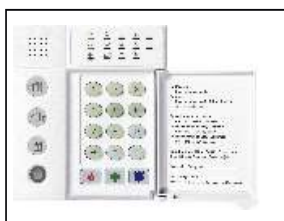

Διαθέσιμοι τύποι πληκτρολογίων

NX-108/124GR

με LED και φωτιζόμενα πλήκτρα
Διαστάσεις: Π 16.3 x Υ 10.2 x Β 2.6cm

NX-1208E

με LED και οριζόντιο πορτάκι
Διαστάσεις: Π 11.1 x Υ 12.5 x Β 2.5cm

NX-1324GR

με LED φωτιζόμενα πλήκτρα και πορτάκι.
Διαστάσεις: Π 15.8 x Υ 13.5 x Β 3cm

NX-1516GR

με LED φωτιζόμενα πλήκτρα και πορτάκι.
Διαστάσεις: Π 7.6 x Υ 14.5 x Β 3cm

NX-148GR

LCD αλφαιμητρικός με φωτιζόμενα πλήκτρα, πορτάκι και Ελληνικούς / Αγγλικούς χαρακτήρες.
Διαστάσεις: Π 15.8 x Υ 13.5 x Β 3cm